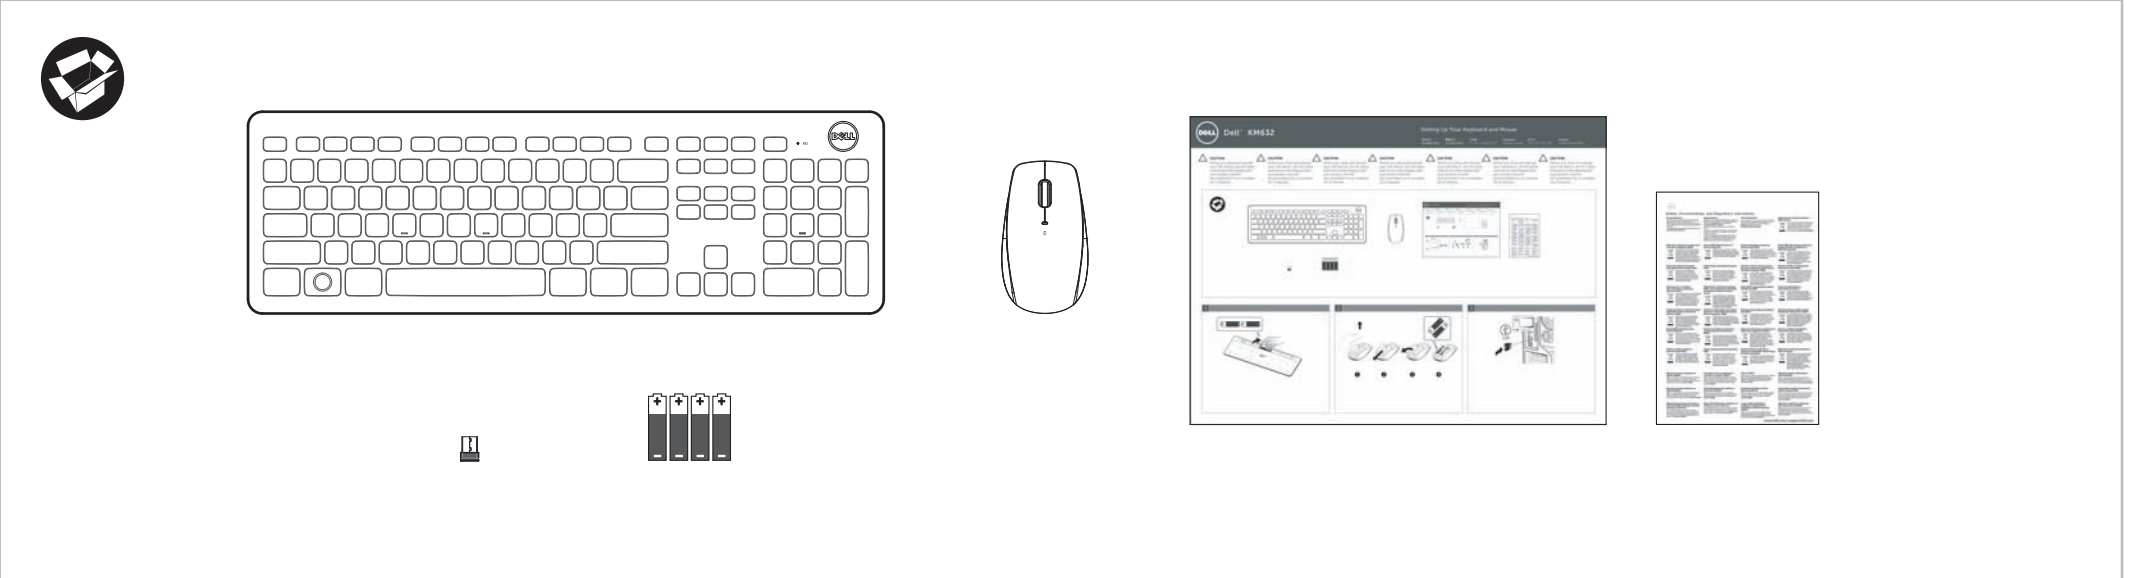

- ⚠ **ACHTUNG:** Bevor Sie Ihr Dell Gerät einrichten und in Betrieb setzen, lesen Sie bitte die Sicherheitshinweise und die Dokumentation über die komplette Liste der Funktionen die Ihrem Produkt beigelegt sind.
- ⚠ **ATTENZIONE:** Prima di attivare il vostro dispositivo Dell, leggere le istruzioni di sicurezza e il manuale di istruzioni inclusi nel prodotto.
- ⚠ **ADVARSEL:** Før du installerer og bruger din Dell-enhed, vil vi henviser til sikkerhedsreglerne, der fulgte med dit produkt og dokumentation for en komplet liste over de forskellige funktioner.
- ⚠ **FÖRSIKTIGHET:** Innan du installerar och använder din Dell-enhet, hänvisar vi till säkerhetsföreskrifterna som följde med din produkt och dokumentationen för en fullständig lista över de olika funktionerna.
- ⚠ **ВНИМАНИЕ:** Перед установкой и эксплуатацией вашего устройства Dell, внимательно прочитайте инструкции по технике безопасности, прилагаемые к продукту, а также документацию полного списка функций.
- ⚠ **LET OP:** Lees, voordat u uw Dell apparaat installeert en ermee aan het werk gaat, de veiligheidsvoorschriften en de documentatie die meegeleverd zijn bij uw product, voor een compleet overzicht van de kenmerken.
- ⚠ **FORSIKTIG:** Før du installerer og bruker Dell-enheten, se i sikkerhetsreglerne som fulgte med ditt produkt og dokumentasjon for en komplett liste over de ulike funksjonene.

1

2

3

- Dieses Symbol erscheint auf dem Bildschirm wenn die Feststelltaste (Caps Lock) aktiviert ist.
- Questa icona appare sullo schermo quando il Blocco Maiuscole è premuto.
- Dette ikon vises på skærmen, når Caps Lock er slået til.
- Den här ikonen visas på skärmen när Caps Lock är på.
- Данный символ появляется на экране при активации Caps Lock.
- Dit icoon verschijnt op het scherm wanneer de Caps Lock is ingeschakeld.
- Dette ikonet vises på skærmen når Caps Lock er på.

- Dieses Symbol erscheint auf dem Bildschirm wenn die Feststelltaste (Caps Lock) ausgeschaltet ist.
- Questa icona appare sullo schermo quando il Blocco Maiuscole non è premuto.
- Dette ikon vises på skærmen, når Caps Lock-tasten er slukket.
- Den här ikonen visas på skärmen när Caps Lock är av.
- Данный символ появляется на экране при деактивации Caps Lock.
- Dit icoon verschijnt op het scherm wanneer de Caps Lock is uitgeschakeld.
- Dette ikonet vises på skærmen når Caps Lock-tasten er slått av.

HINWEIS: Wenn die Feststelltaste (Caps Lock) auf dem Bildschirm nicht erscheint, laden Sie bitte den Treiber von der Site www.support.dell.com/KM632 herunter.

NOTA: Se il segnale di Blocco Maiuscole non appare sullo schermo, scaricare il driver dal sito www.support.dell.com/KM632.

BEM/ERK: Hvis Caps Lock indikator ikke vises på skærmen, skal du downloade driveren fra www.support.dell.com/KM632.

OBS: Om Caps Lock-indikatorn inte kommer upp på skærmen, ska du ladda ned drivrutinen från www.support.dell.com/KM632.

ПРИМЕЧАНИЕ: В случае отсутствия индикатора Caps Lock на экране, скачайте драйвера на www.support.dell.com/KM632.

OPMERKING: Download de driver op www.support.dell.com/KM632, wanneer de Caps Lock indicator niet op het scherm verschijnt.

MERK: Hvis Caps Lock indikatorn ikke vises på skærmen, bør du laste ned driveren fra www.support.dell.com/KM632.